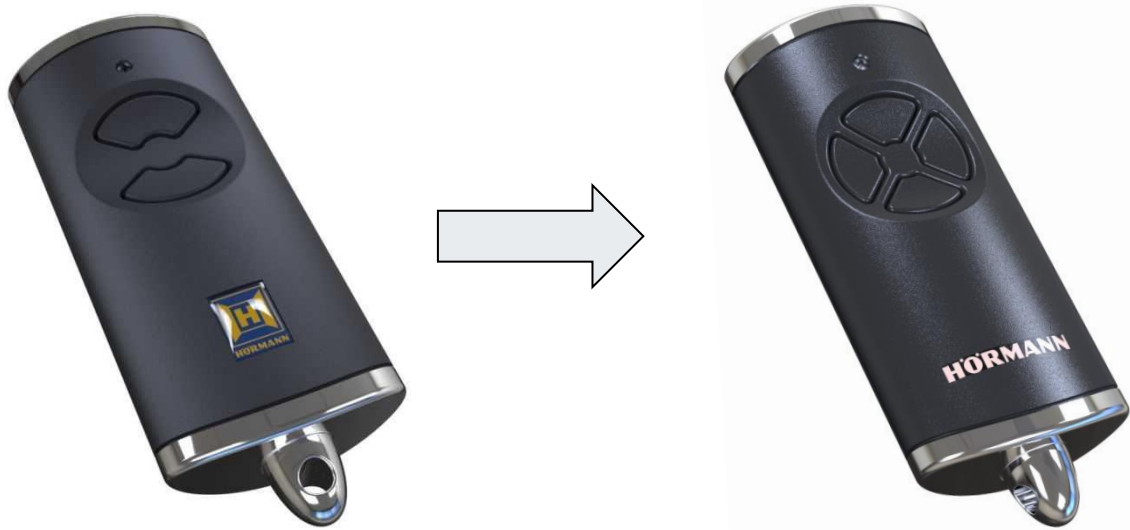

## Пульты ДУ: новая текстурная поверхность для пультов HS1, HS4, HSE1

- Прекращение выпуска пультов HS1, HS4, HSE1 с блестящей поверхностью
- Новые модели с текстурной поверхностью
- Начало выпуска: Апрель 2016

**Пульты ДУ: HSE2 (пластиковая заглушка, текстурная поверхность) заменяются на HSE4 с текстурной поверхностью (KS)**

- Прекращение выпуска HSE2 с пластиковой заглушкой и текстурной поверхностью
- Новые пульты HSE4 с пластиковой заглушкой и текстурной поверхностью
- Поставляются стандартно с приводами ProMatic / ProMatic Akku / RollMatic
- Начало выпуска: июль 2016

**Пульты ДУ: HS2 (хромированная заглушка, текстурная поверхность) заменяется на HSE4 с текстурной поверхностью (CS)**

- Прекращение выпуска пультов HSE2 с хромированной заглушкой
- Новая модель: HSE4 с хромированной заглушкой и текстурной поверхностью
- Начало выпуска: июль 2016